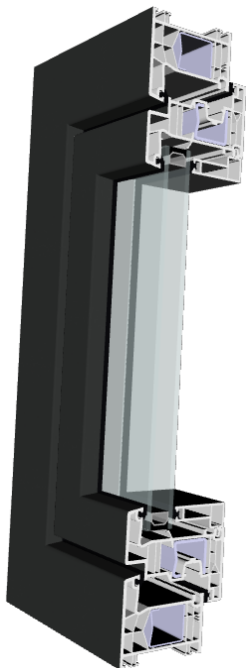

La Durabilité au Cœur de l'Innovation :

Fidèle à l'engagement écologique de Kömmerling, Horizon est fabriqué en greenline PVC, un matériau durable et respectueux de l'environnement. Ce choix de matière permet de produire un ouvrant non seulement robuste et performant, mais aussi 100% recyclable. Ainsi, chaque produit Horizon peut être réutilisé pour créer du PVC neuf, sans perte de ses qualités techniques, contribuant à un cycle de vie durable et responsable.

greenline