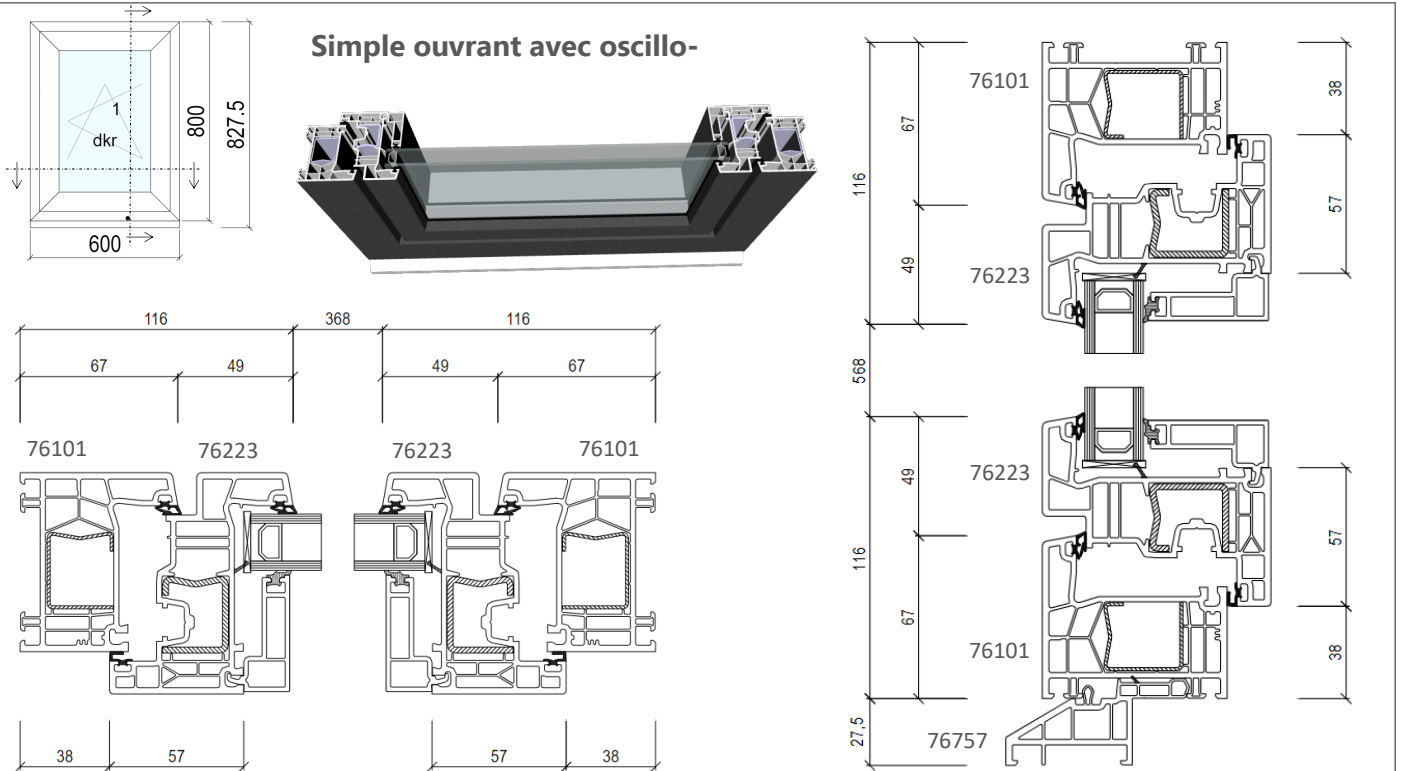

HORIZON

Un ouvrant affleurant
sur base de la série 76 AD

* Merci de nous consulter si vous souhaitez utiliser des volets roulants et/ou moustiquaires ensemble avec ventilation de fenêtre du type AR75 ou Variavent.

Simple ouvrant avec oscillo-