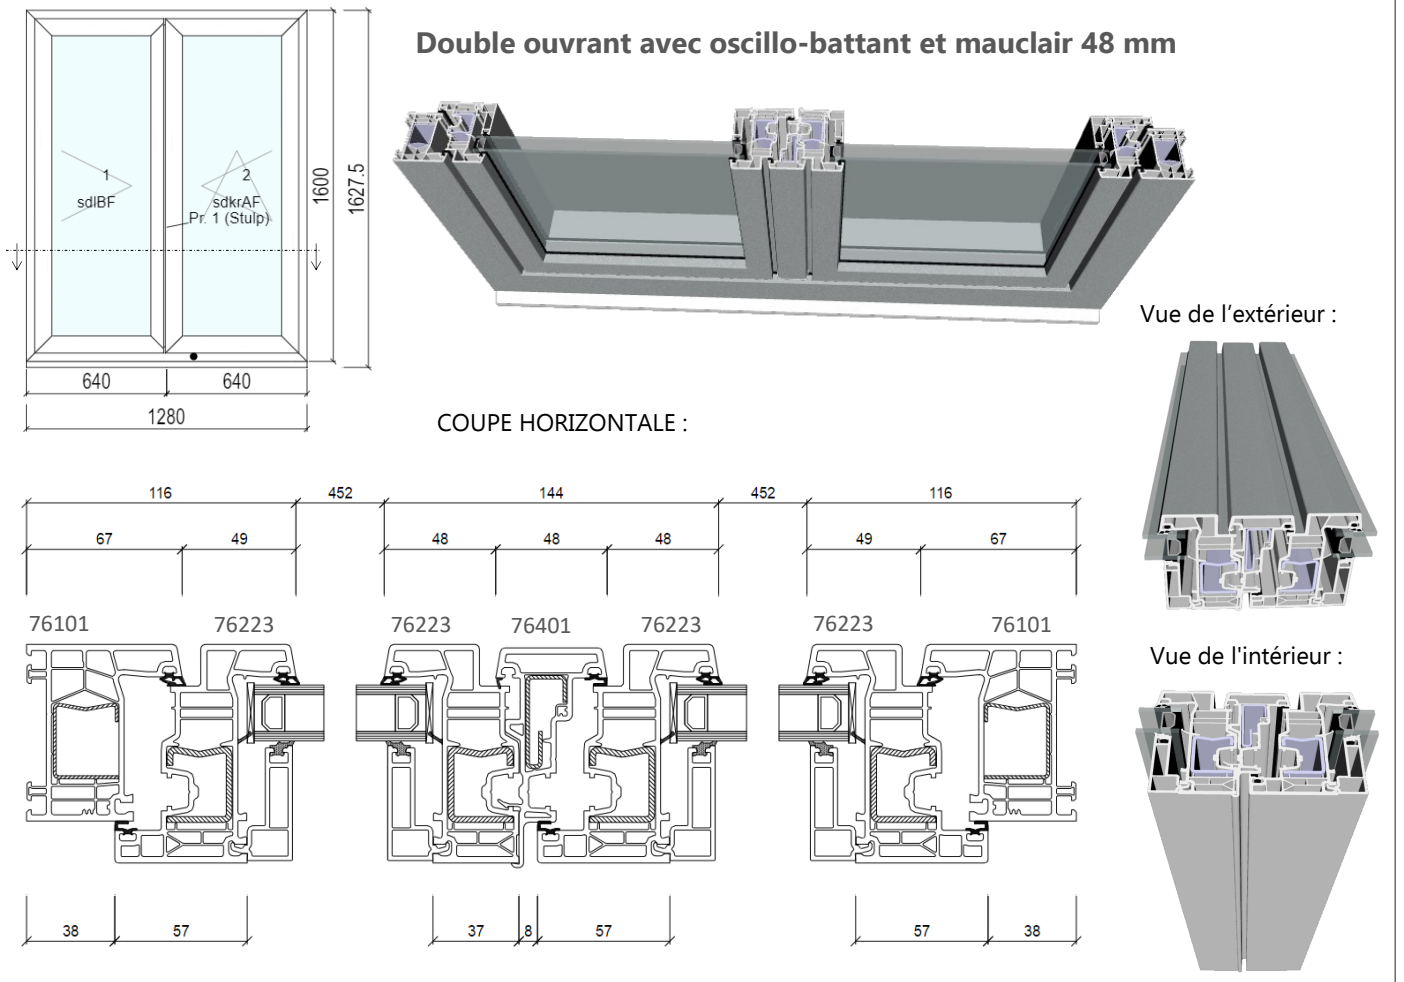

## Double ouvrant avec oscillo-battant et maclair 48 mm