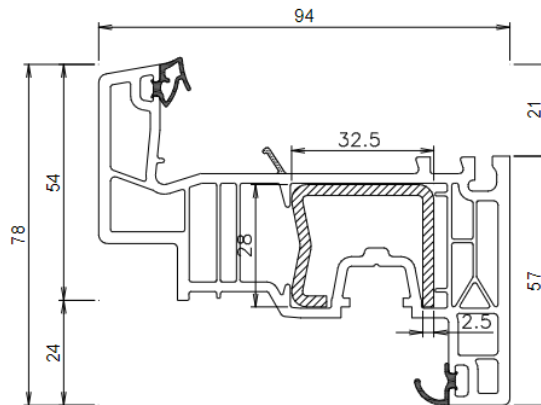

### Profile d'ouvrant 76223 - 78mm :