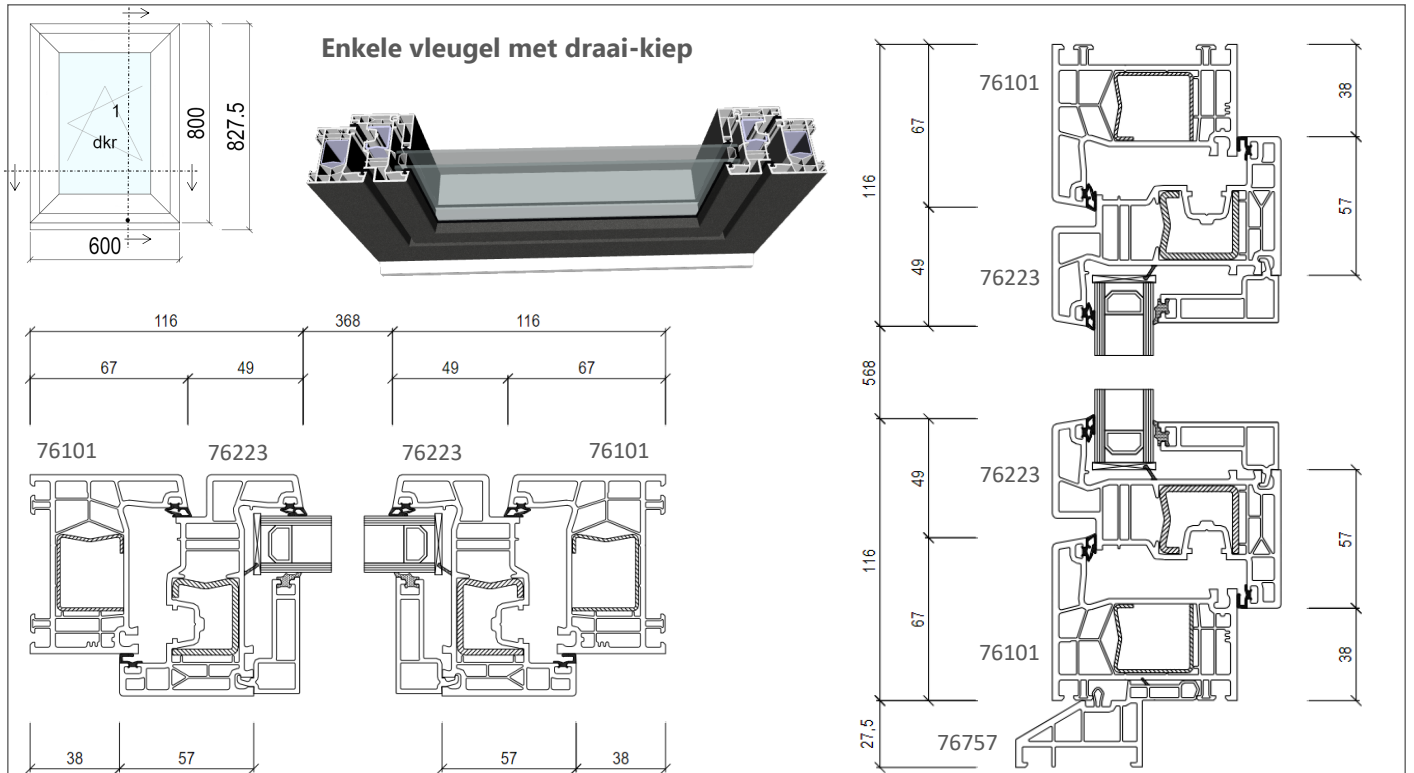

HORIZON

Een gelijkliggende raamvleugel op basis van 76 AD

* Gelieve ons te raadplegen wanneer u rolluiken en/of muggenzippen wil gebruiken met raamverlichting zoals AR75 ou Variavent.

Enkele vleugel met draai-kiep