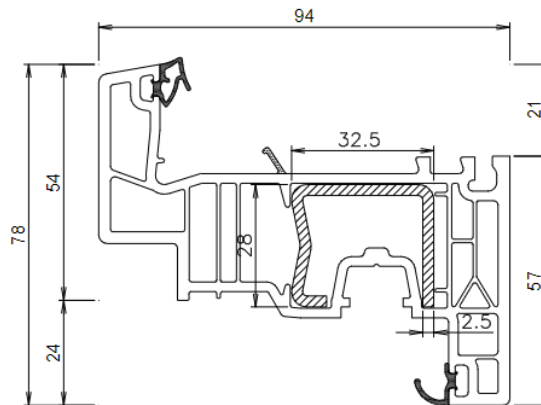

Vleugelprofiel 76223 - 78mm :

De Samenwerking van Technologie en Ecologie. :

Horizon belichaamt de perfecte samenwerking tussen geavanceerde technologie en respect voor de natuur. Door innovatieve productieprocessen te gebruiken, zorgt Kömmerring ervoor dat elk onderdeel van het Horizon-assortiment voldoet aan de strengste eisen op het gebied van energieprestaties. Deze aanpak maakt het mogelijk om de verwarmings- en koelkosten aanzienlijk te verlagen, terwijl de koolstofvoetafdruk van gebouwen wordt geminimaliseerd.

Technische informatie :

Aantal kamers :
Kader = 5
Vleugel = 6

Prestatie van profiel :
 $U_f = 1,2 \text{ W/m}^2\text{K}$

Diepte kader = 76 mm
Diepte vleugel = 94 mm

Beglazing : **
 $U_g = 1,00 \text{ W/m}^2\text{K}$

Acoustische Isolatie :
 $R_w = 32 \text{ dB}$

Thermische Isolatie **
 $U_w = 1,2 \text{ W/m}^2\text{K}$

Een voorbeeld :

1. Een dubbel opendraaiend met draaikip van 1680 breedte en 1480 mm hoogte. Volgens DIN EN 10077-1 met dubbel beglazing Guardian 4CG1,0+ | 16 | 4 $U_g = 1,0$ en $\Psi_{\text{sigm}} 0,039$
  Resultaat : $U_w = 1,2 \text{ W/m}^2\text{K}$
2. met drievoudig beglazing Guardian 4CG1,0+ | 16 | 4 flot | 16 | 4CG1,0+ $U_g = 0,5$ en $\Psi_{\text{sigm}} 0,039$
  Resultaat : $U_w = 0,86 \text{ W/m}^2\text{K}$