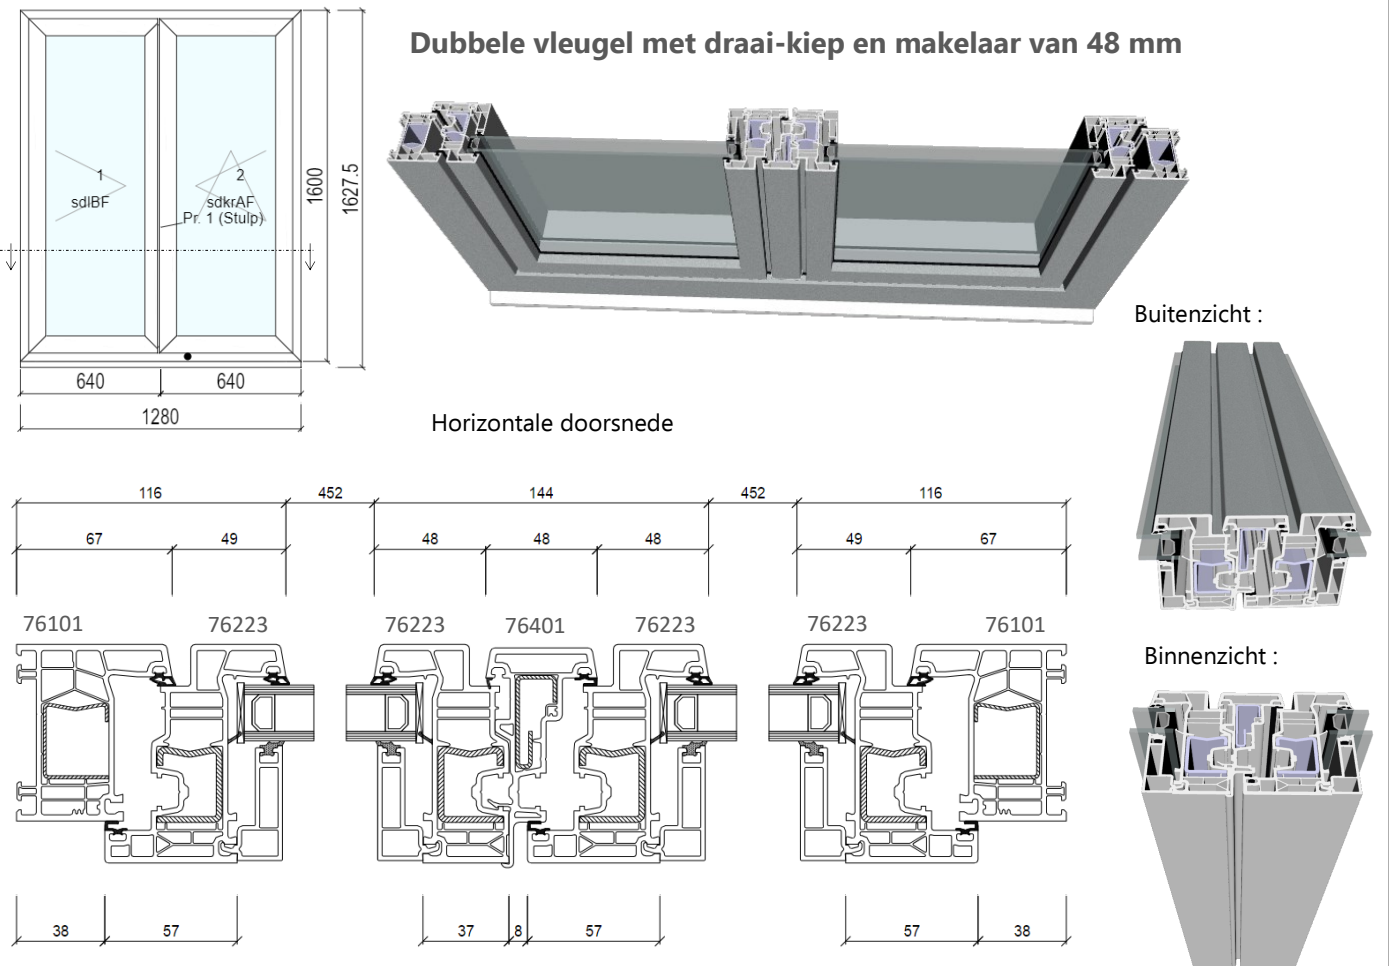

Dubbele vleugel met draai-kiep en makelaar van 48 mm