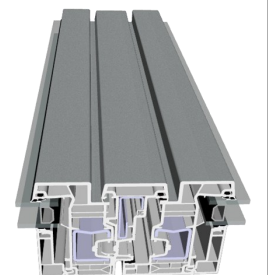

Buitenzicht :