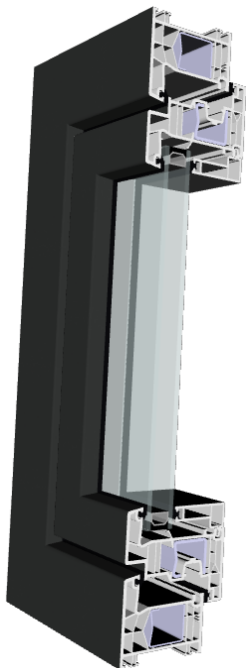

Visie en Innovatie :

In lijn met de ecologische betrokkenheid van Kömmerring, wordt Horizon vervaardigd uit greenline PVC, een duurzaam en milieuvriendelijk materiaal. Deze materiaalkeuze maakt het mogelijk om een vleugel te produceren die niet alleen robuust en prestatiegericht is, maar ook 100% recyclebaar. Hierdoor kan elke Horizon-product worden hergebruikt om nieuw PVC te creëren, zonder verlies van zijn technische kwaliteiten, wat bijdraagt aan een duurzame en verantwoorde levenscyclus.